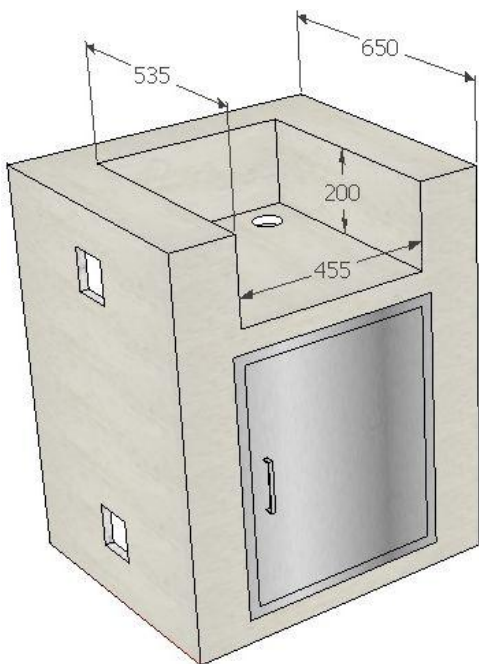

LINHA	ILHA GOURMET
PRODUTO	CHURRASQUEIRA DE 2 QUEIMADORES
MODELO	HG – 2B
 www.homeegrill.com.br	

DIMENSÕES DE CORTE (mm)	
LARGURA	455
ALTURA	200
PROFUNDIDADE	535
BANCADA (PROFUNDIDADE) 650	