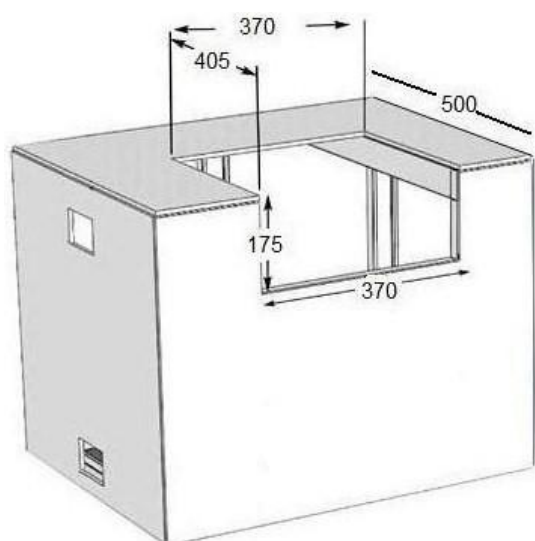

LINHA	ILHA GOURMET
PRODUTO	CHURRASQUEIRA DE 2 QUEIMADORES
MODELO	HG - 2B SMART

DIMENSÕES DE CORTE (mm)	
LARGURA	370
ALTURA	175
PROFUNDIDADE	405
BANCADA (PROFUNDIDADE) 500	