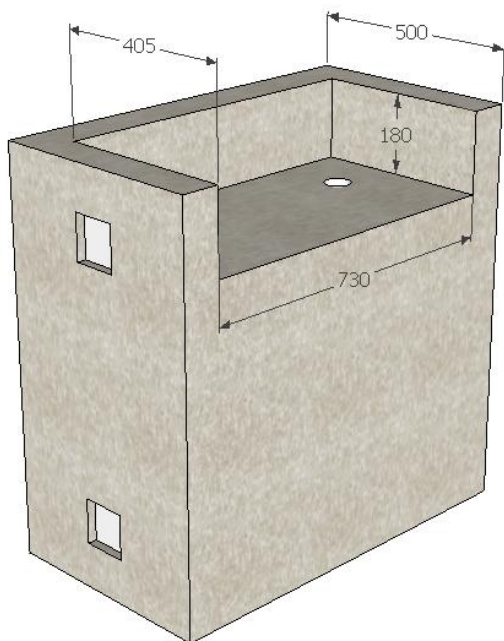

LINHA	ILHA GOURMET
PRODUTO	CHURRASQUEIRA DE 4 QUEIMADORES
MODELO	HG – 4BS SMART
 www.homeegrill.com.br	

DIMENSÕES DE CORTE (mm)	
LARGURA	730
ALTURA	180
PROFUNDIDADE	405
BANCADA (PROFUNDIDADE) 500	