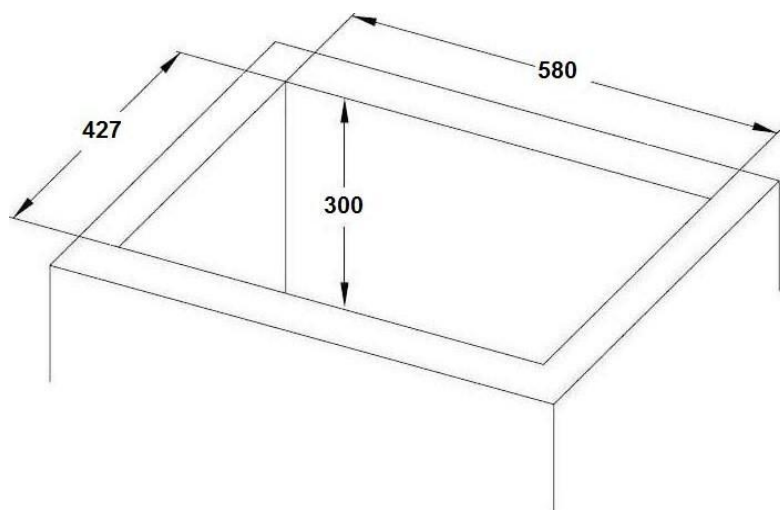

LINHA	ILHA GOURMET
PRODUTO	COOLER
MODELO	IT - 02
 <a href="http://www.homeegrill.com.br">www.homeegrill.com.br</a>	

DIMENSÕES DE CORTE	
ALTURA	427 mm
LARGURA	580 mm
PROFUNDIDADE	300 mm