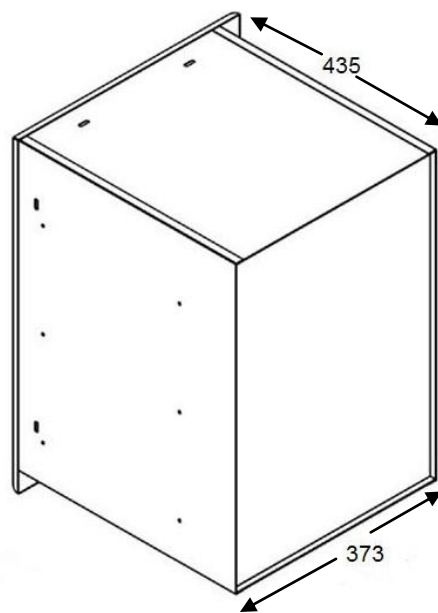

| | |
|--|------------------|
| LINHA | ILHA GOURMET |
| PRODUTO | GAVETEIRO TRIPLO |
| MODELO | TD830 |
|  www.homeegrill.com.br | |

| DIMENSÕES DE CORTE | |
|--------------------|--------|
| ALTURA | 566 mm |
| LARGURA | 390 mm |