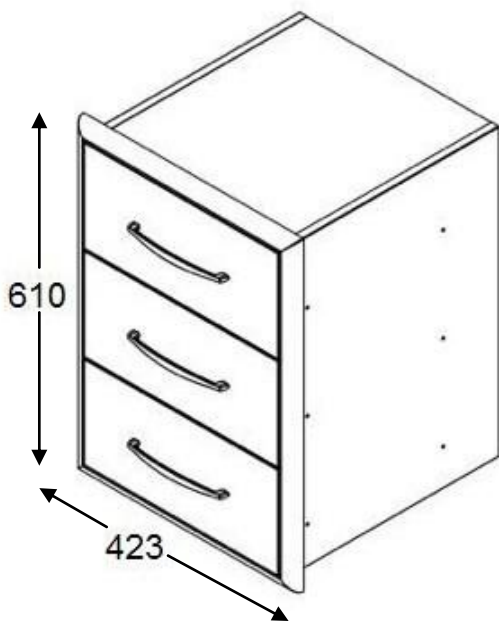

| | |
|--|------------------|
| LINHA | ILHA GOURMET |
| PRODUTO | GAVETEIRO TRIPLO |
| MODELO | TD830 |
|  www.homeegrill.com.br | |

| DIMENSÕES DE CORTE | |
|--------------------|--------|
| ALTURA | 566 mm |
| LARGURA | 390 mm |