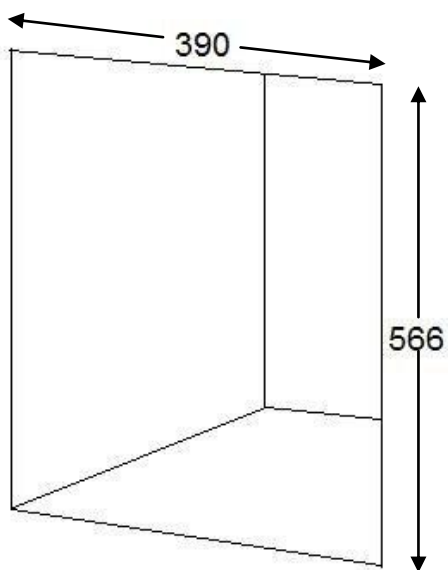

| | |
|--|------------------|
| LINHA | ILHA GOURMET |
| PRODUTO | GAVETEIRO TRIPLO |
| MODELO | TD830 |
|  www.homeegrill.com.br | |

| DIMENSÕES DE CORTE | |
|--------------------|--------|
| ALTURA | 566 mm |
| LARGURA | 390 mm |