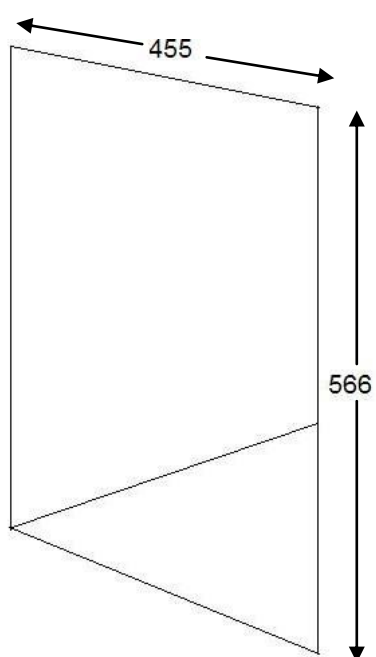

PRODUTO	PORTA SIMPLES
MODELO	2D01
 www.homeegrill.com.br	

DIMENSÕES DE CORTE (mm)	
ALTURA	566
LARGURA	455