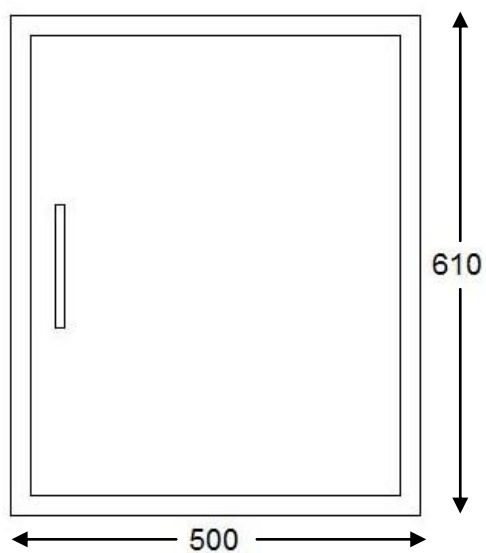

PRODUTO	PORTA SIMPLES
MODELO	2D01
 www.homeegrill.com.br	

DIMENSÕES DE CORTE (mm)	
ALTURA	566
LARGURA	455