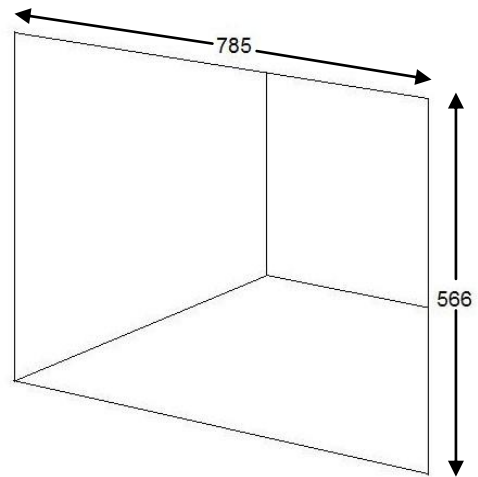

LINHA	ILHA GOURMET
PRODUTO	4B PORTA DUPLA
MODELO	4DD01
 www.homeegrill.com.br	

DIMENSÕES DE CORTE (mm)	
ALTURA	566
LARGURA	786