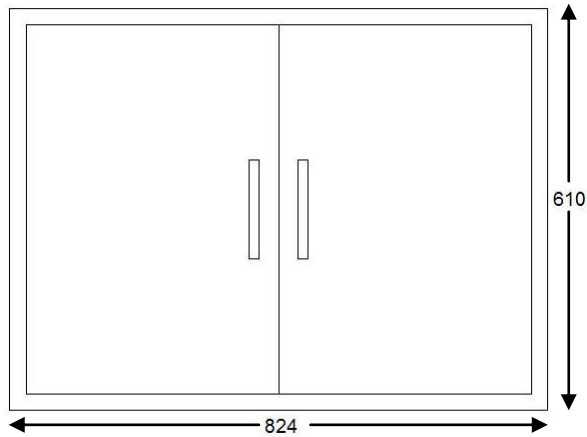

LINHA	ILHA GOURMET
PRODUTO	4B PORTA DUPLA
MODELO	4DD01
 www.homeegrill.com.br	

DIMENSÕES DE CORTE (mm)	
ALTURA	566
LARGURA	786