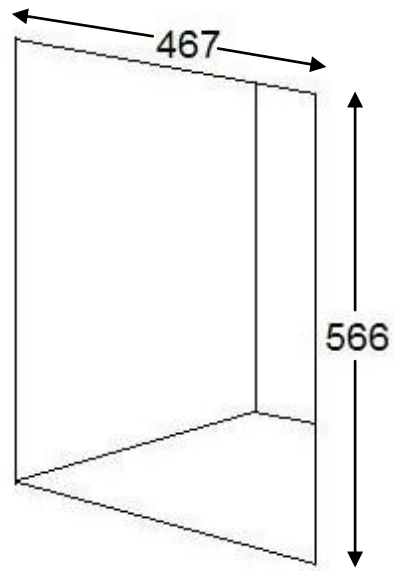

LINHA	ILHA GOURMET
PRODUTO	PORTA LIXEIRA
 WWW.homeegril.com.br	

DIMENSÕES DE CORTE	
ALTURA	566 mm
LARGURA	467 mm