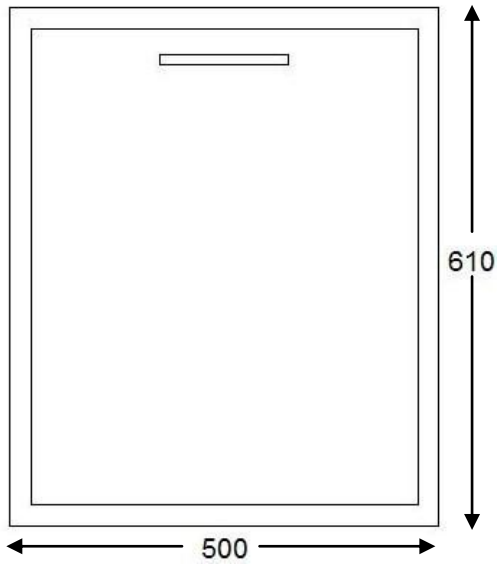

LINHA	ILHA GOURMET
PRODUTO	PORTA LIXEIRA
 WWW.homeegril.com.br	

DIMENSÕES DE CORTE	
ALTURA	566 mm
LARGURA	467 mm