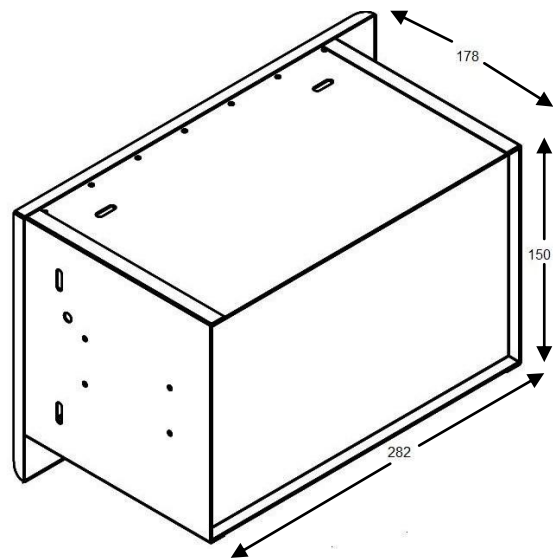

LINHA	ILHA GOURMET
PRODUTO	PORTA PAPEL TOALHA
MODELO	PH 01
 <a href="http://www.homeegrill.com.br">www.homeegrill.com.br</a>	

DIMENSÕES DE CORTE	
ALTURA	160 mm
LARGURA	289 mm