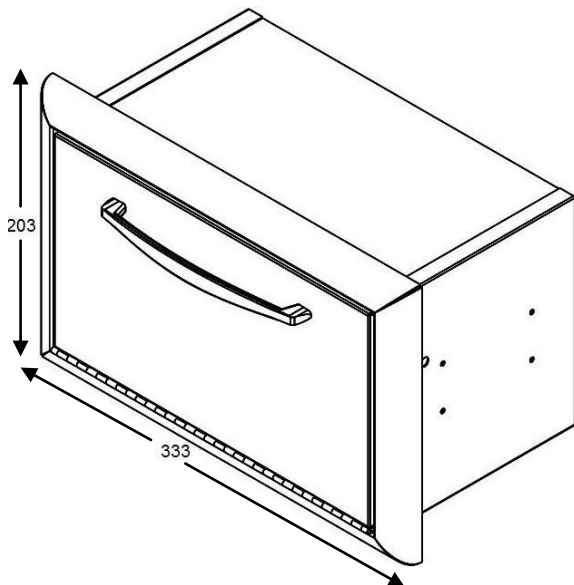

LINHA	ILHA GOURMET
PRODUTO	PORTA PAPEL TOALHA
MODELO	PH 01
 <a href="http://www.homeegrill.com.br">www.homeegrill.com.br</a>	

DIMENSÕES DE CORTE	
ALTURA	160 mm
LARGURA	289 mm