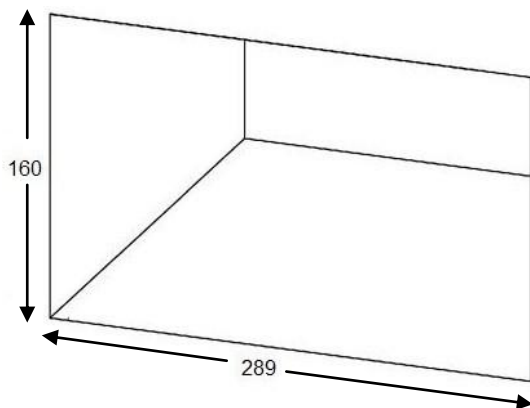

LINHA	ILHA GOURMET
PRODUTO	PORTA PAPEL TOALHA
MODELO	PH 01
 <a href="http://www.homeegrill.com.br">www.homeegrill.com.br</a>	

DIMENSÕES DE CORTE	
ALTURA	160 mm
LARGURA	289 mm