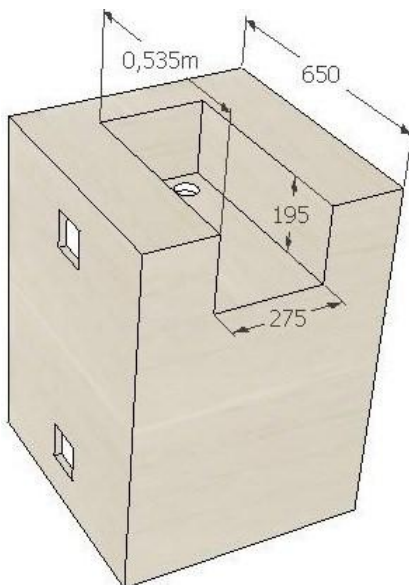

LINHA	ILHA GOURMET
PRODUTO	QUEIMADOR LATERAL DUPLO
MODELO	HG - 2SB

DIMENSÕES DE CORTE (mm)	
LARGURA	275
ALTURA	195
PROFUNDIDADE	535
PROFUNDIDADE (BANCADA)	650